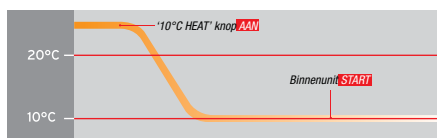

10°C verwarmingsmodus

U kunt de unit zo instellen dat de kamertemperatuur tijdens de winter niet onder de 10°C zakt. Zo bent u er zeker van dat de kamer niet te koud wordt wanneer u ze niet gebruikt.

Opgelet:

Indien de 10°C verwarmingsmodus na 48 uur nog steeds actief is wordt er automatisch overgeschakeld naar de hoogste ventilatiesnelheid. Hierdoor kan een optimale warmtespreiding gewaarborgd worden tot in de uithoeken van de kamer.