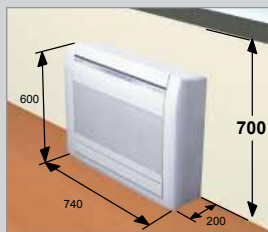

TIP VOOR DE INSTALLATEUR

Overal thuis

Het General vloermodel kan geïnstalleerd worden waar u maar wilt, zonder dat er aanpassingen aan de unit moeten gebeuren. Denk maar aan: